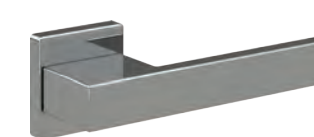

Ru. — Хром сатинато
 En. — Matt Aluminum

Ru. — Латунь глянец
 En. — Polished Brass

Ru. — Предлагаемые альтернативные ручки
 En. — Available handles option

BEST

BEST - Со вставкой / Insert

DIAMOND

IRIS

Ru. — Замки AGB Mediana Evolution
En. — Locks AGB Mediana Evolution