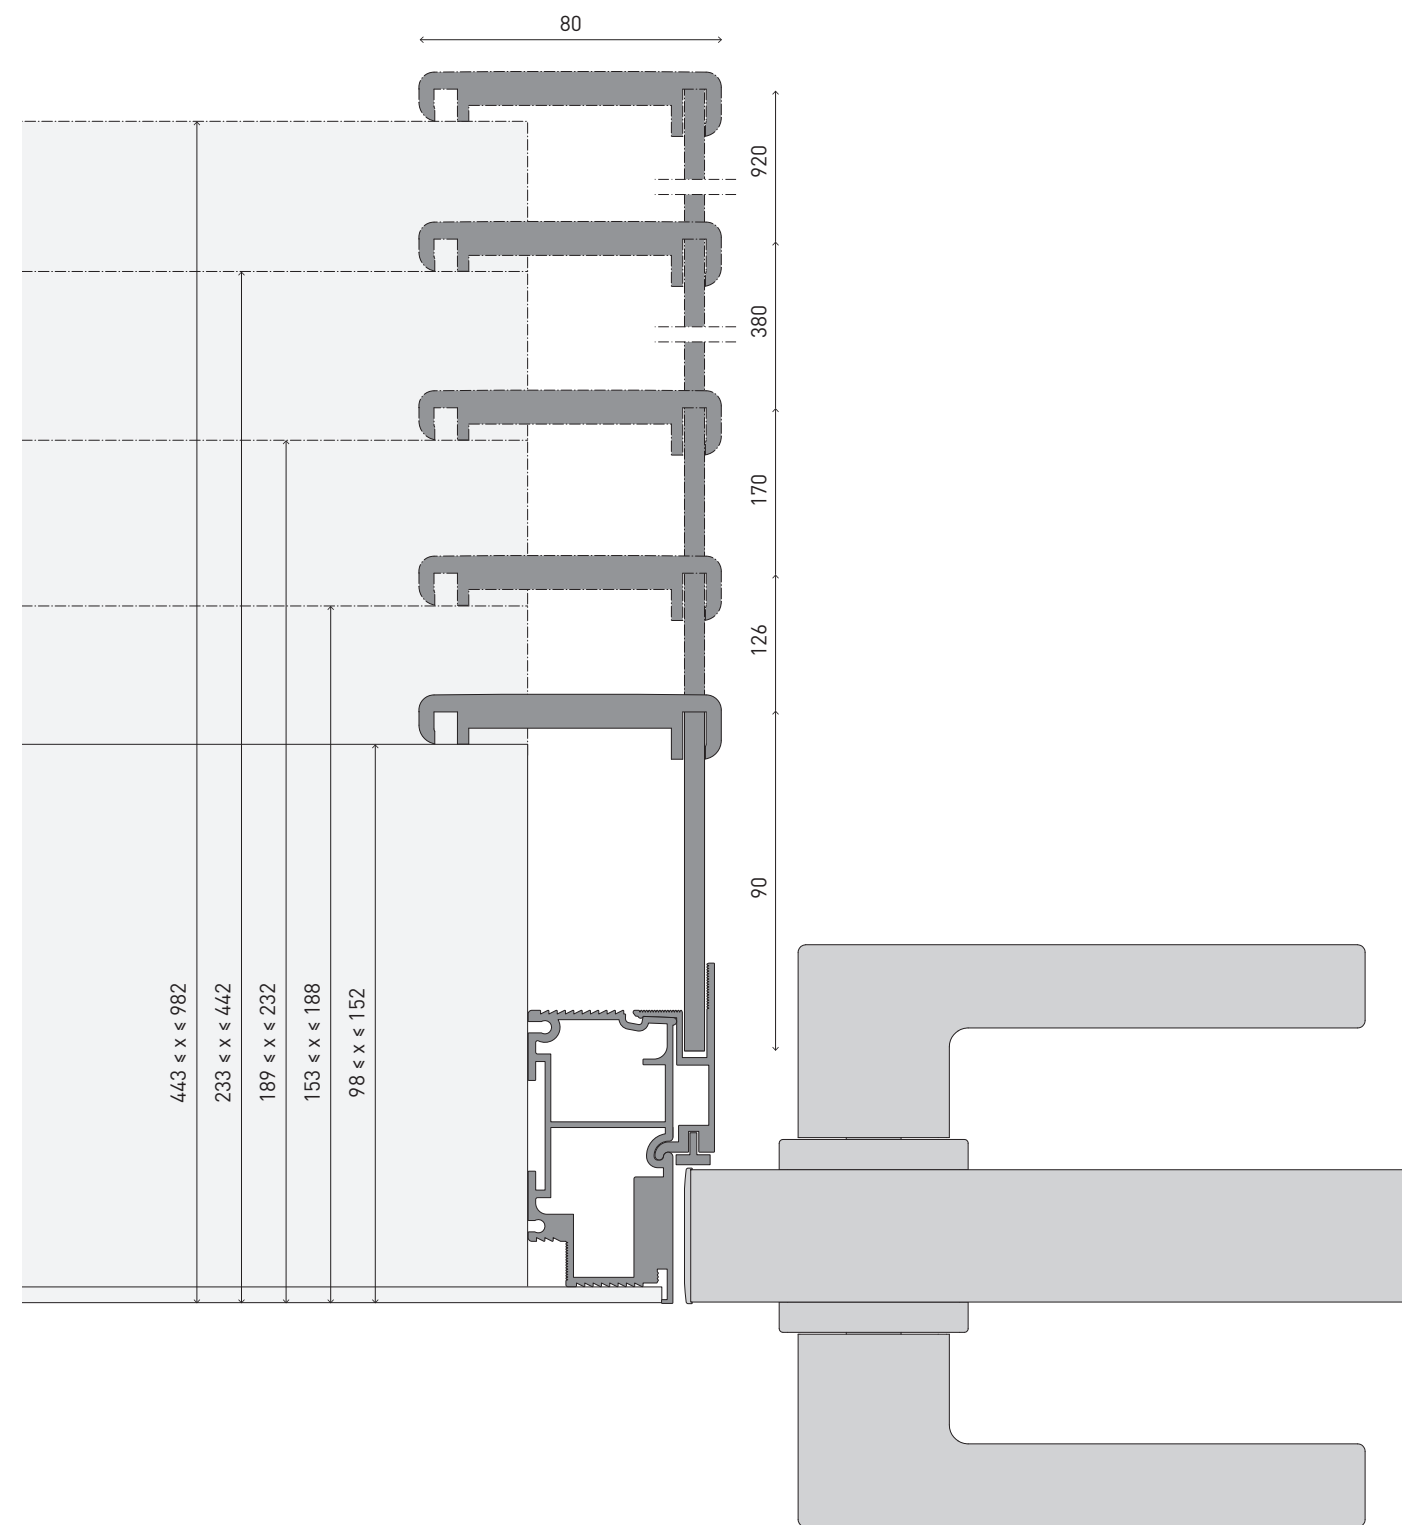

Scale 1:2

Unit mm

Ru. — Короб Invisible с наличником и добором для проемов глубиной более 97 мм
En. — Doorframe Invisible with a platband and overhead panels for opening depth more than 97 mm