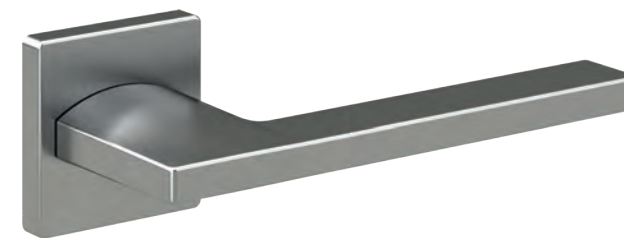

[*]
Ru. — Хром глянец
En. — Glossy Chrome

Ru. — Ручка Wing. Ручка стандартная, поставляемая на двери коллекции Skyline. Подробнее см в главе Ручки на странице 313
En. — Wing handle. Standart handle for collection Skyline doors. More information in section Handles on page 313

Ru. — Хром сатинато
En. — Matt Aluminum

Ru. — Латунь глянец
En. — Polished Brass