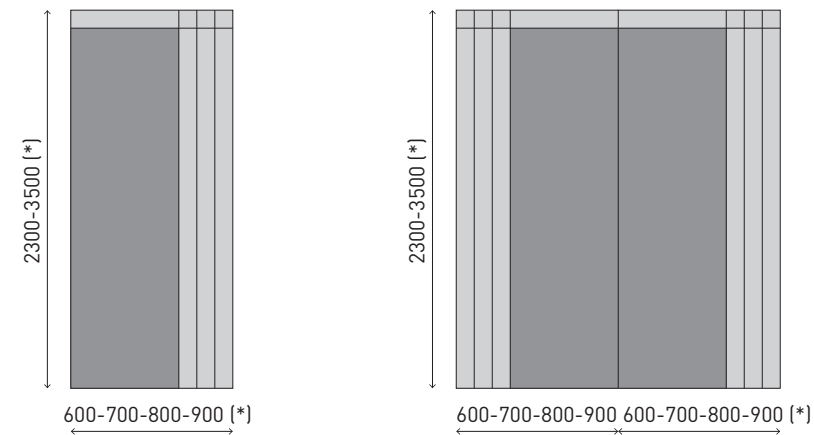

Ru. — Размеры створок
 En. — Door leaves dimensions

(*)

Ru. — Специальные размеры: для полотен с отделкой 37 максимальная высота 3130 мм, шаг 5 мм
 En. — Special dimensions: for the door leaf with 37 finishing, maximum height 3130 mm, with a step of 5 mm