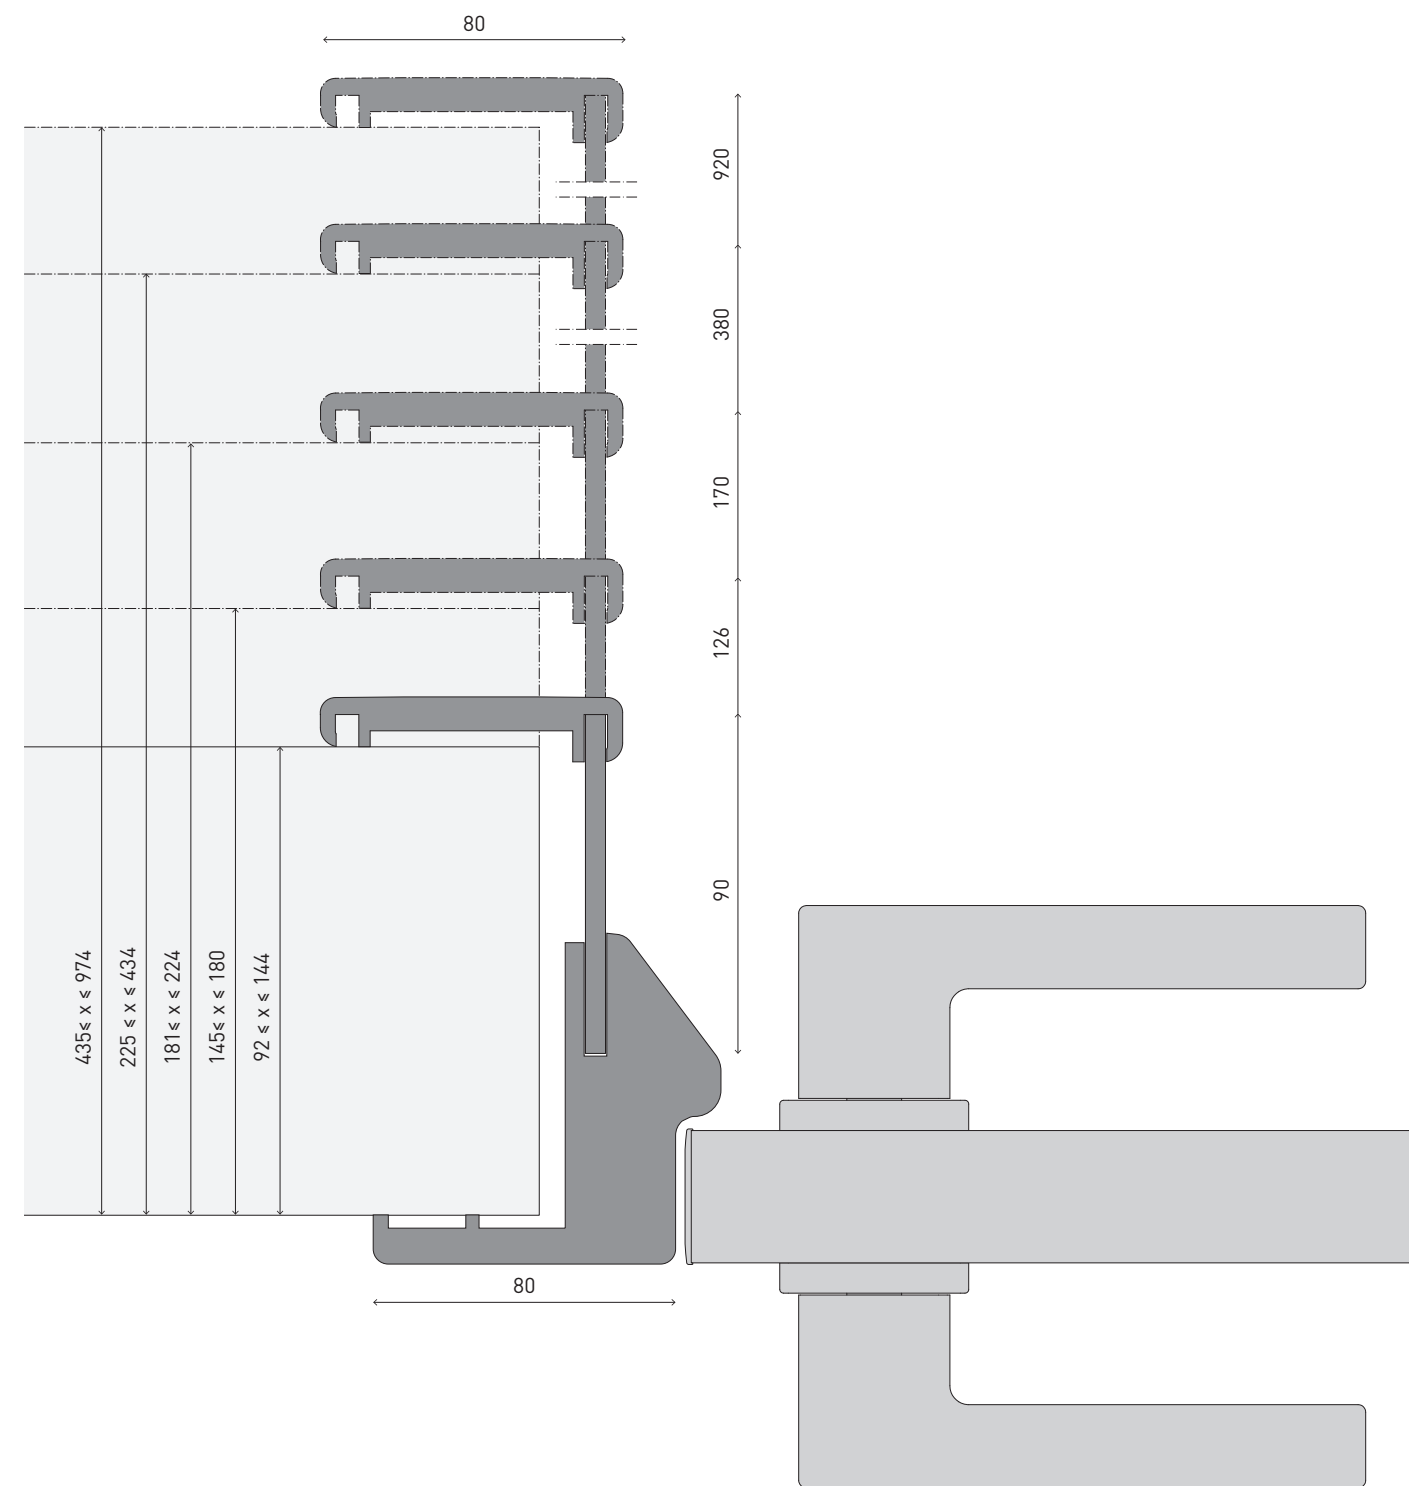

Scale 1:2

Unit mm

Ru. — Короб Моноблок с добрым профилем для стен с нестандартной шириной
En. — Doorframe Monoblock with overhead panels for non-standart width walls