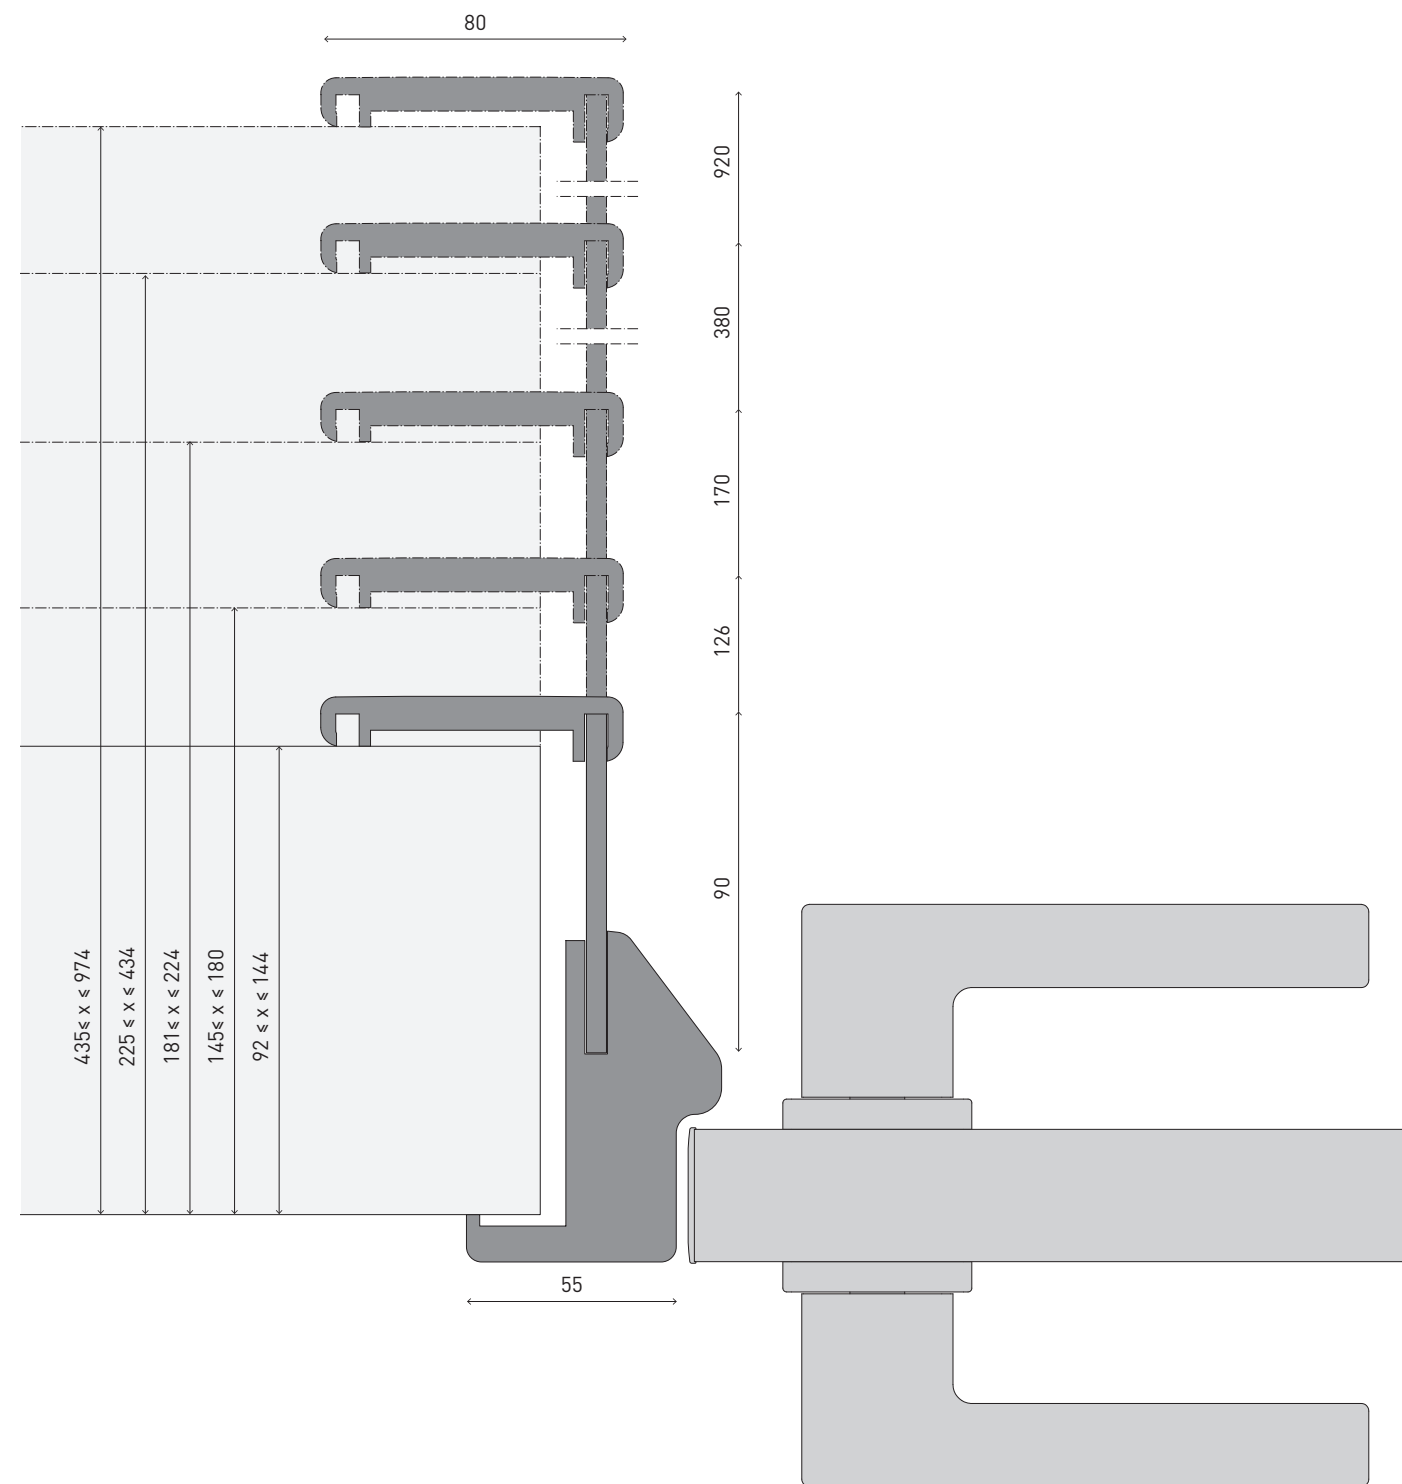

Scale 1:2

Unit mm

Ru. — Короб усеченный Моноблок с доборным профилем для стен с нестандартной шириной
En. — Doorframe Monoblock narrow, with overhead panels for non-standart width walls