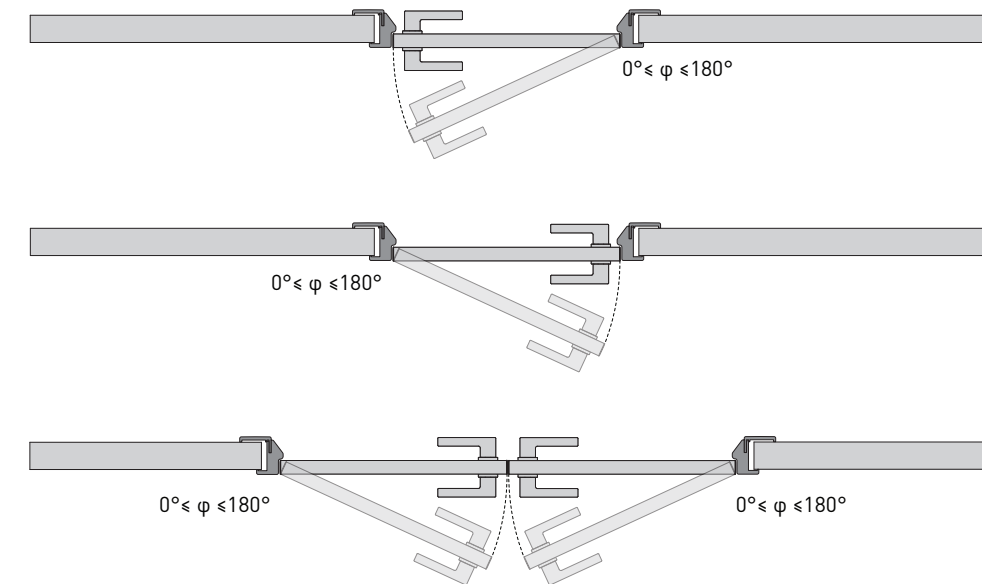

Ru. — Расположение и открывание створки
 En. — Position and door opening

(*)

Ru. — Для двухстворчатых дверей монтаж ручек на обе створки на выбор клиента
 En. — For double leaf door, handle installation for both leaves - of a client's choice