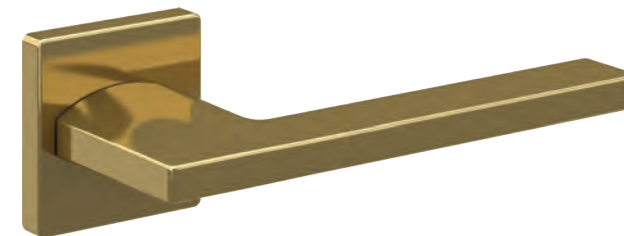

Ru. — Предлагаемые альтернативные ручки
En. — Available handles option