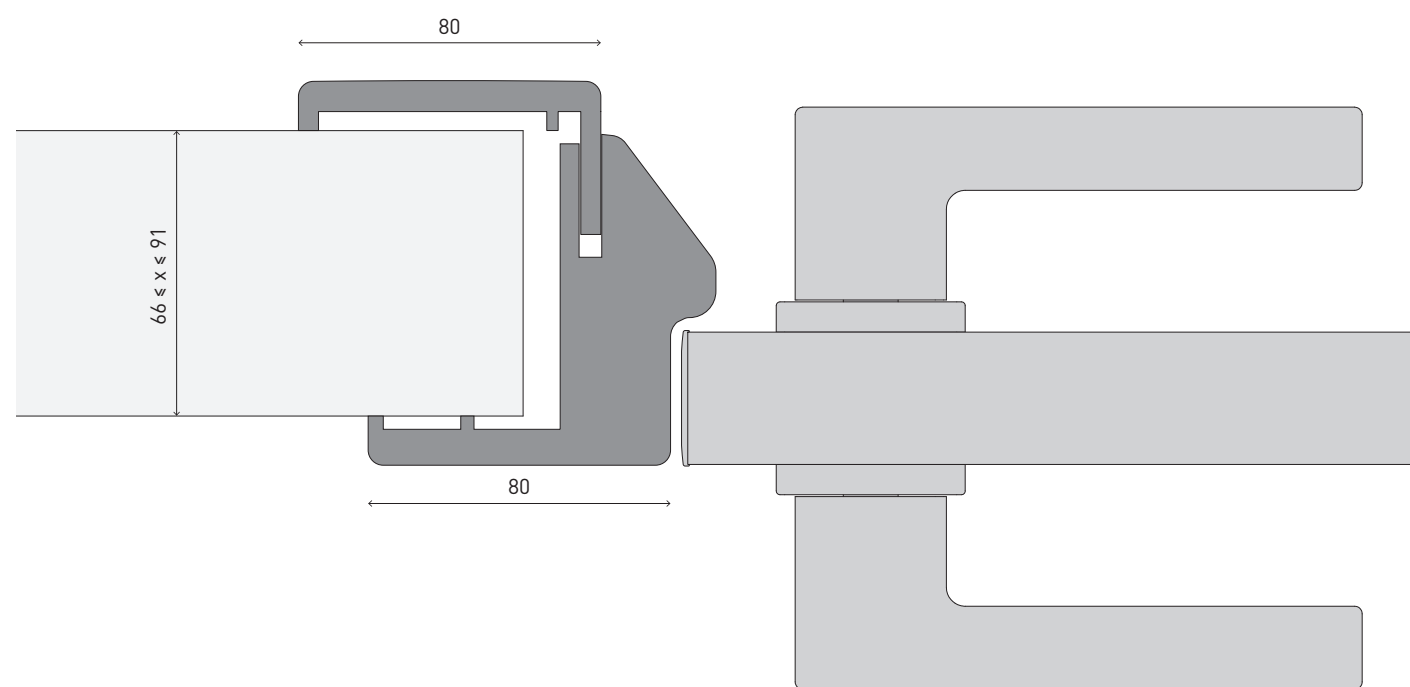

Ru. — Горизонтальное сечение дверной створки с коробом Моноблок для стен со стандартной шириной
 En. — Horizontal cross section of a door leaf with a doorframe Monoblock, for standart width walls

Scale 1:2