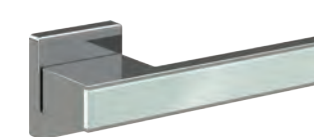

[*]
 Ru. — Хром глянец
 En. — Glossy Chrome

Ru. — Ручка Wing. Ручка стандартная, поставляемая на двери коллекции Skyline. Подробнее см в главе Ручки на странице 313
 En. — Wing handle. Standart handle for collection Skyline doors. More information in section Handles on page 313

Ru. — Хром сатинато
 En. — Matt Aluminum

Ru. — Латунь глянец
 En. — Polished Brass

Ru. — Предлагаемые альтернативные ручки
 En. — Available handles option

BEST

BEST - Со вставкой / Insert

DIAMOND

IRIS

Ru. — Замки AGB Mediana Evolution
En. — Locks AGB Mediana Evolution