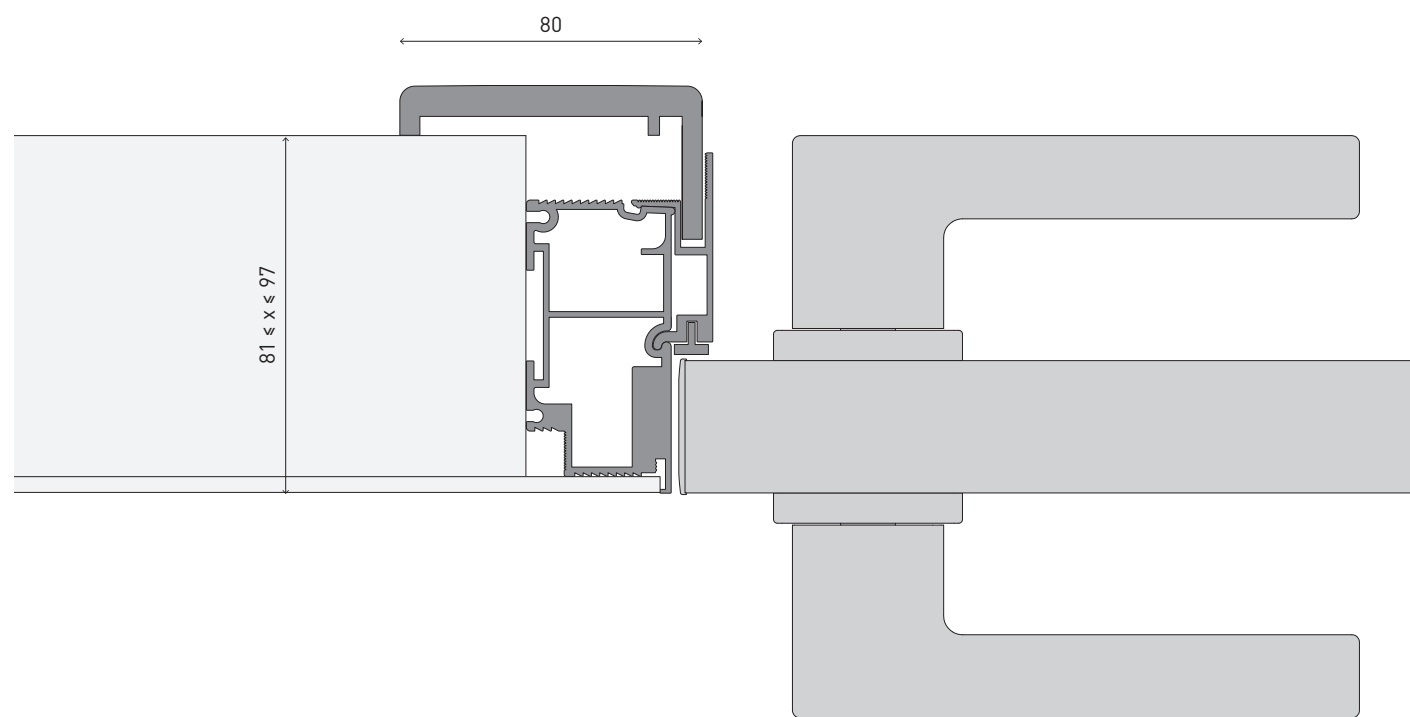

Ru. — Короб Invisible с наличником
En. — Doorframe Invisible with a platband