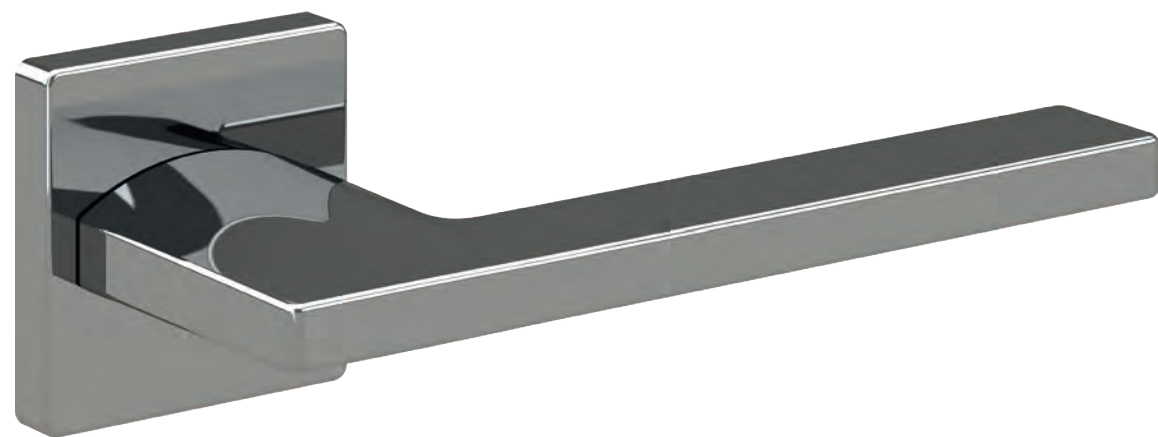

Scale 1:2

Unit mm

Ru. — Ручка Wing. Ручка стандартная, поставляемая на двери коллекции Skyline. Подробнее см в главе Ручки на странице 313
 En. — Wing handle. Standart handle for collection Skyline doors. More information in section Handles on page 313