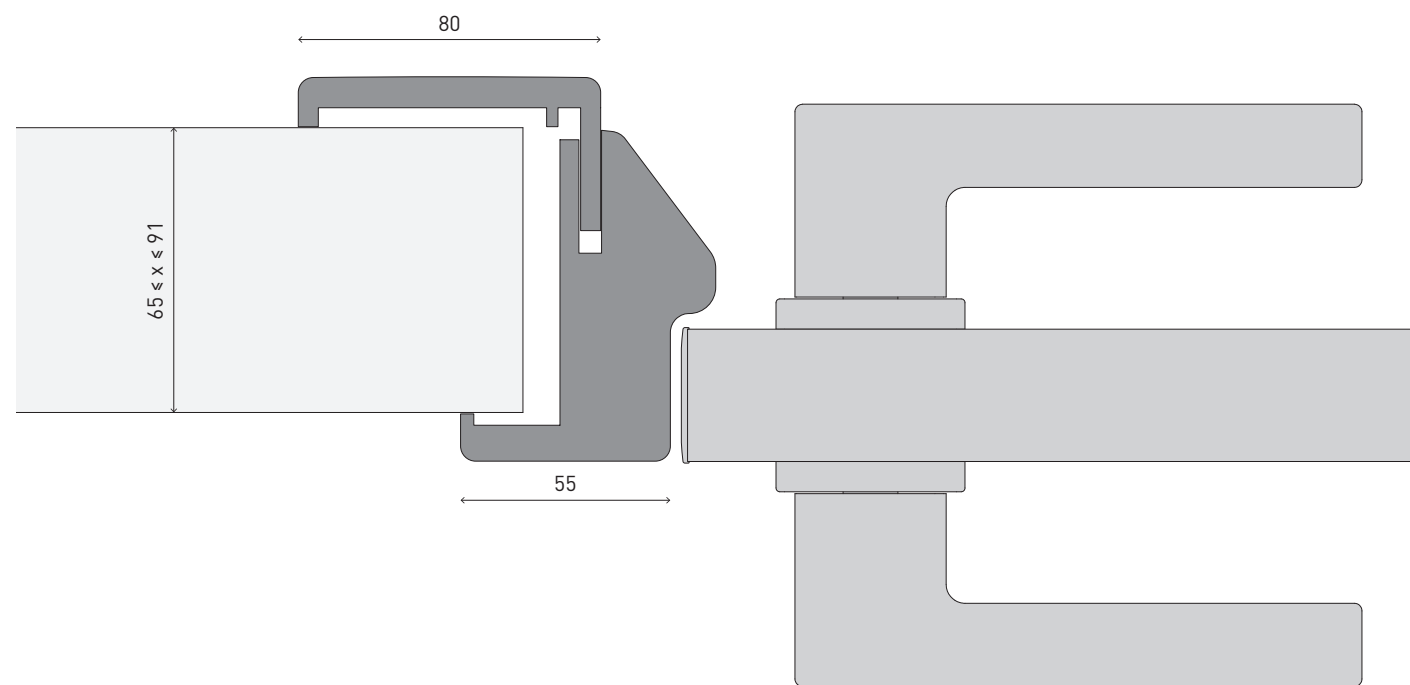

Ru. — Горизонтальное сечение дверной створки с коробом усеченный Моноблок для стен со стандартной шириной
En. — Horizontal cross section of a door leaf with a doorframe Monoblock narrow, for standart width walls