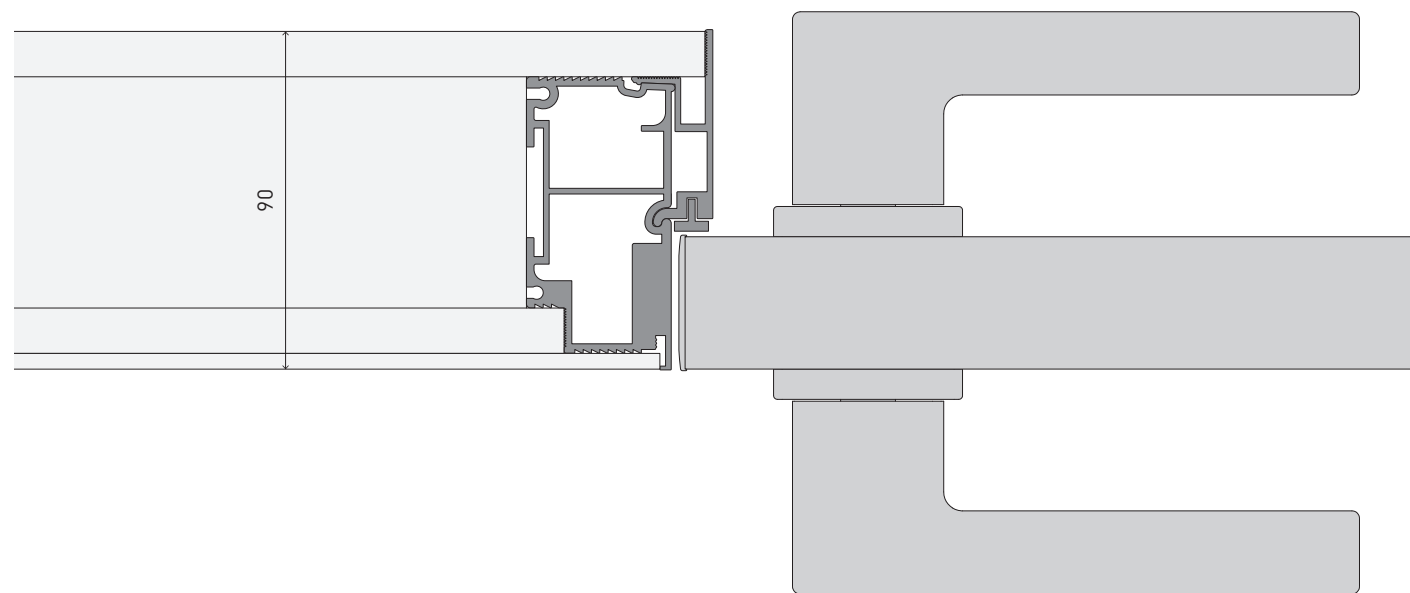

Ru. — Горизонтальное сечение короба Invisible
En. — Horizontal cross-section of the doorframe Invisible