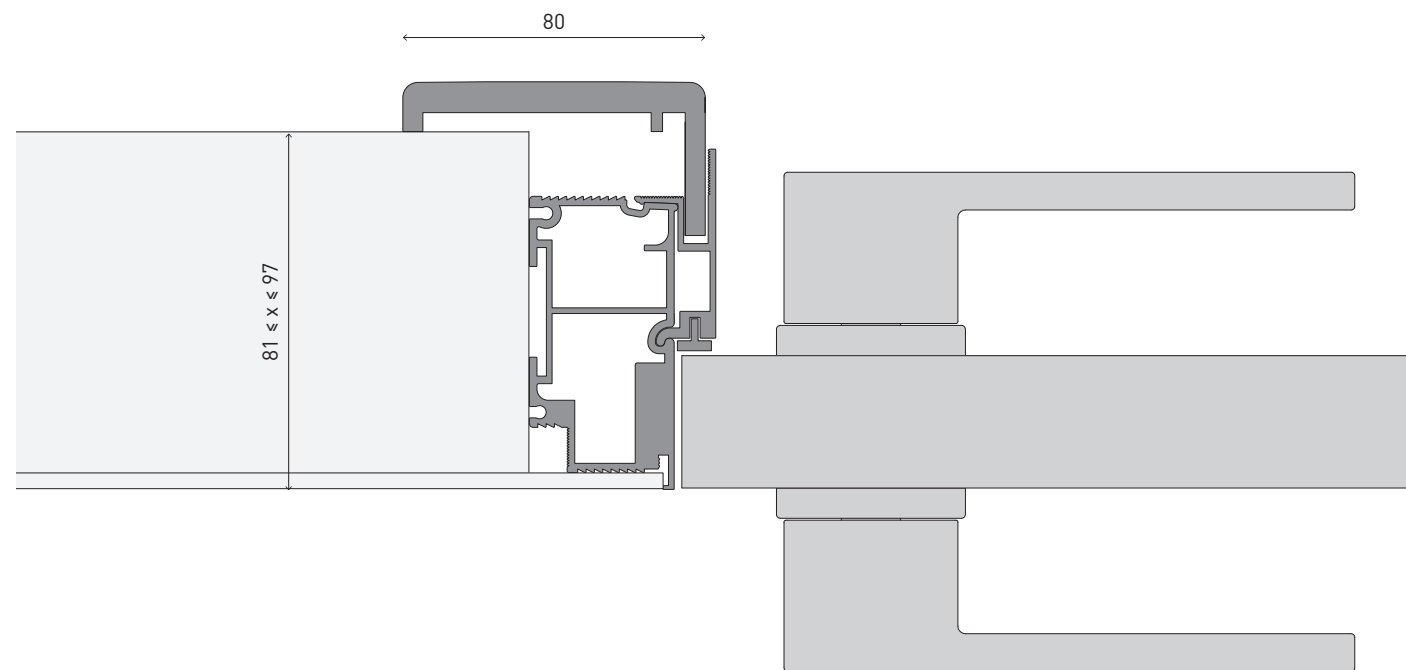

Ru. — Короб Invisible с наличником
En. — Doorframe Invisible with a platband