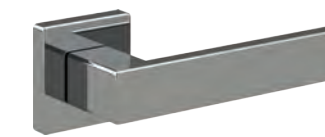

Ru. — Предлагаемые альтернативные ручки
En. — Available handles option

BEST