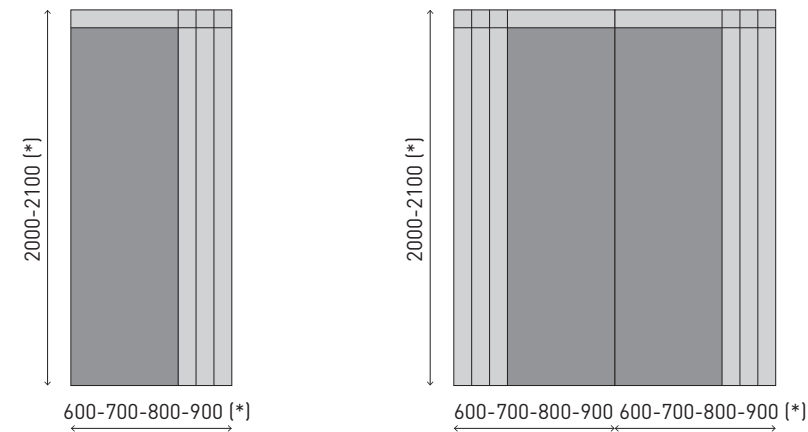

61.70

Ru. — Размеры створок.
En. — Door leaves dimensions

[*]
Ru. — Специальные размеры: 550x1880 и 600x1900. Нестандартные: высота от 1500 до 2300 с шагом от 10 мм, ширина 1000 мм
En. — Special dimensions: 550x1880 e 600x1900. Non standard dimensions: height from 1500 to 2300 with a step of 10 mm, width of 1000 mm Unit mm