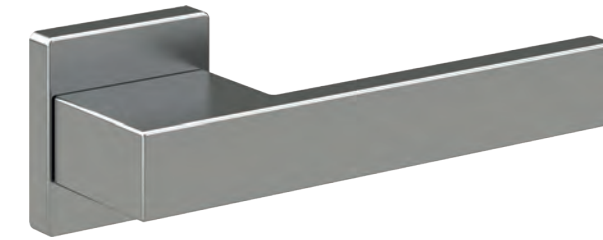

[*]
Ru. — Хром глянец
En. — Glossy Chrome

Ru. — Ручка Iris. Ручка стандартная, поставляемая на двери коллекции Rainbow. Подробнее см в главе Ручки на странице 317
En. — Iris handle. Standart handle for collection Rainbow doors. More information in section Handles on page 317

Ru. — Хром сатинато
En. — Matt Aluminum