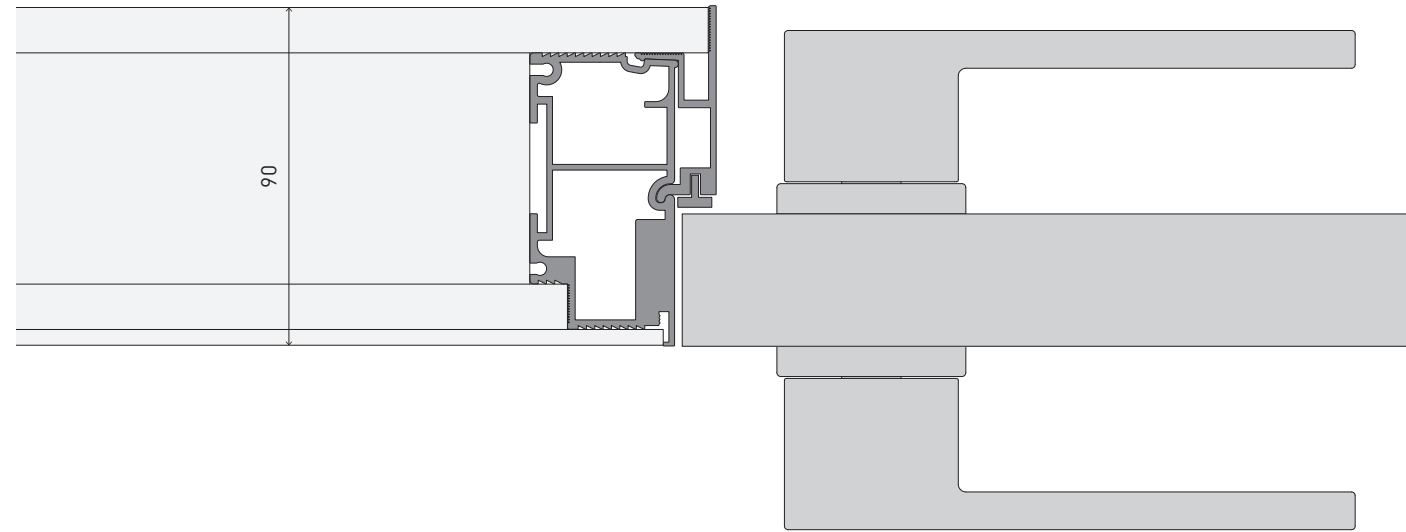

Ru. — Горизонтальное сечение короба Invisible
En. — Horizontal cross-section of the doorframe Invisible