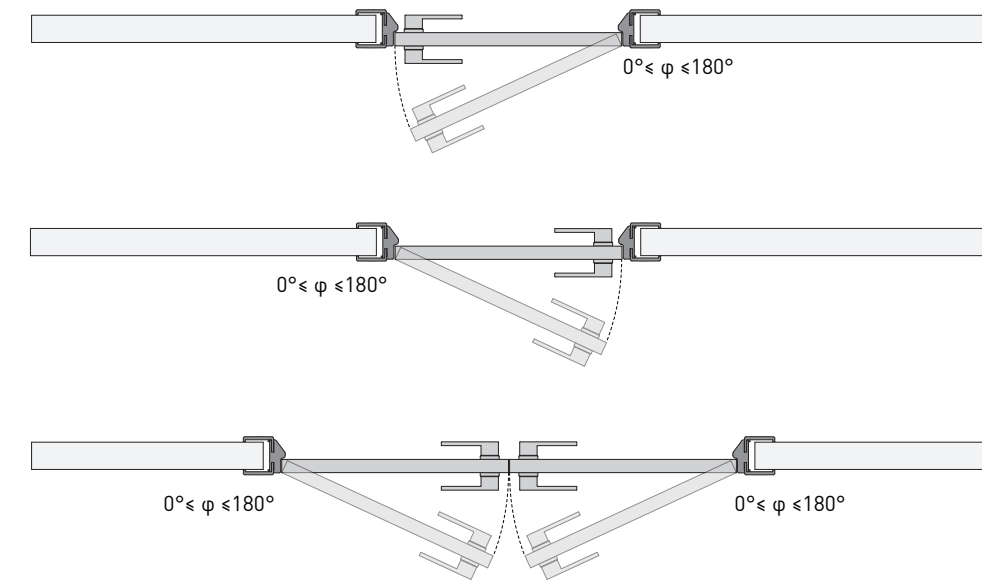

[*]
Ru. — Для двухстворчатых дверей монтаж ручек на обе створки на выбор клиента
En. — For double leaf door, handle installation for both leaves - of a client`s choice

Ru. — Горизонтальное сечение дверной створки с коробом Original для стен со стандартной шириной
 En. — Horizontal cross section of a door leaf with a doorframe Original, for standart width walls