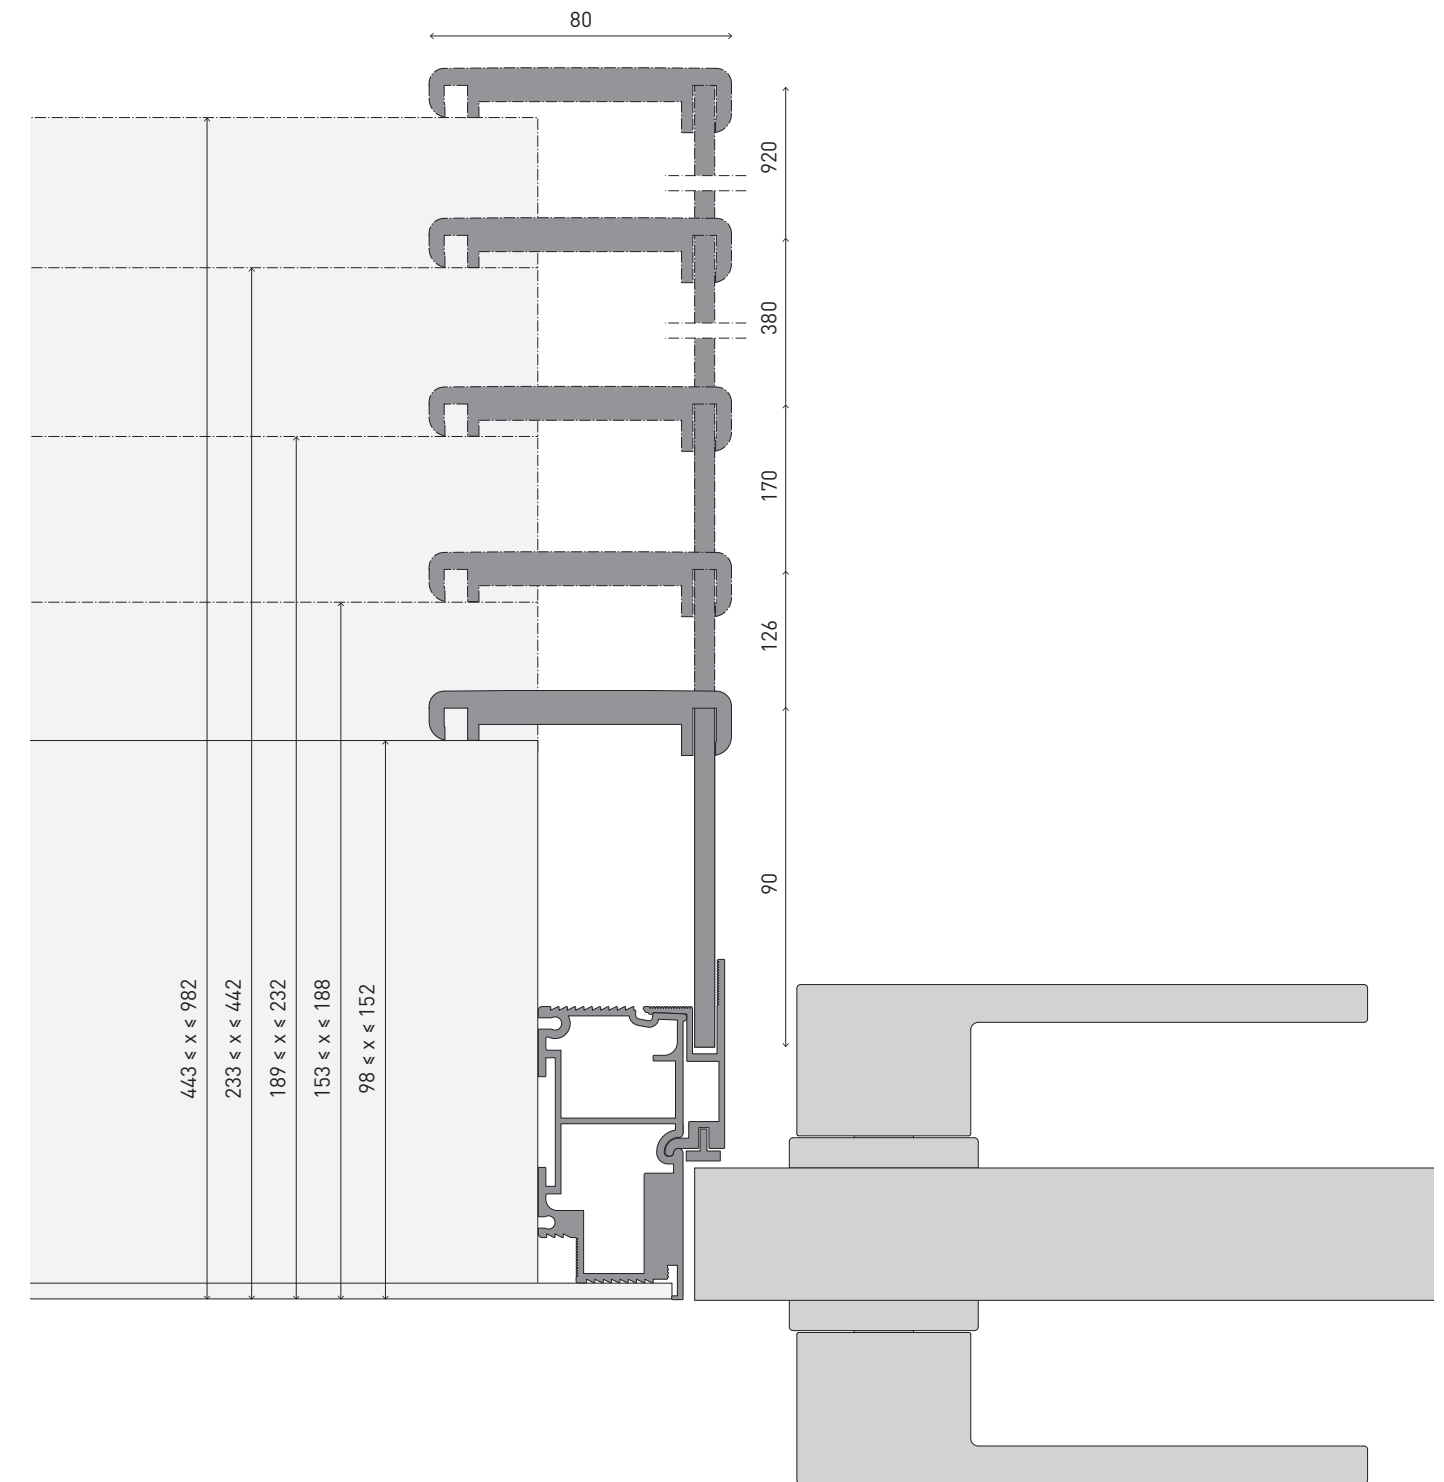

Scale 1:2

Unit mm

Ru. — Короб Invisible с наличником и добором для проемов глубиной более 97 мм
En. — Doorframe Invisible with a platband and overhead panels for opening depth more than 97 mm