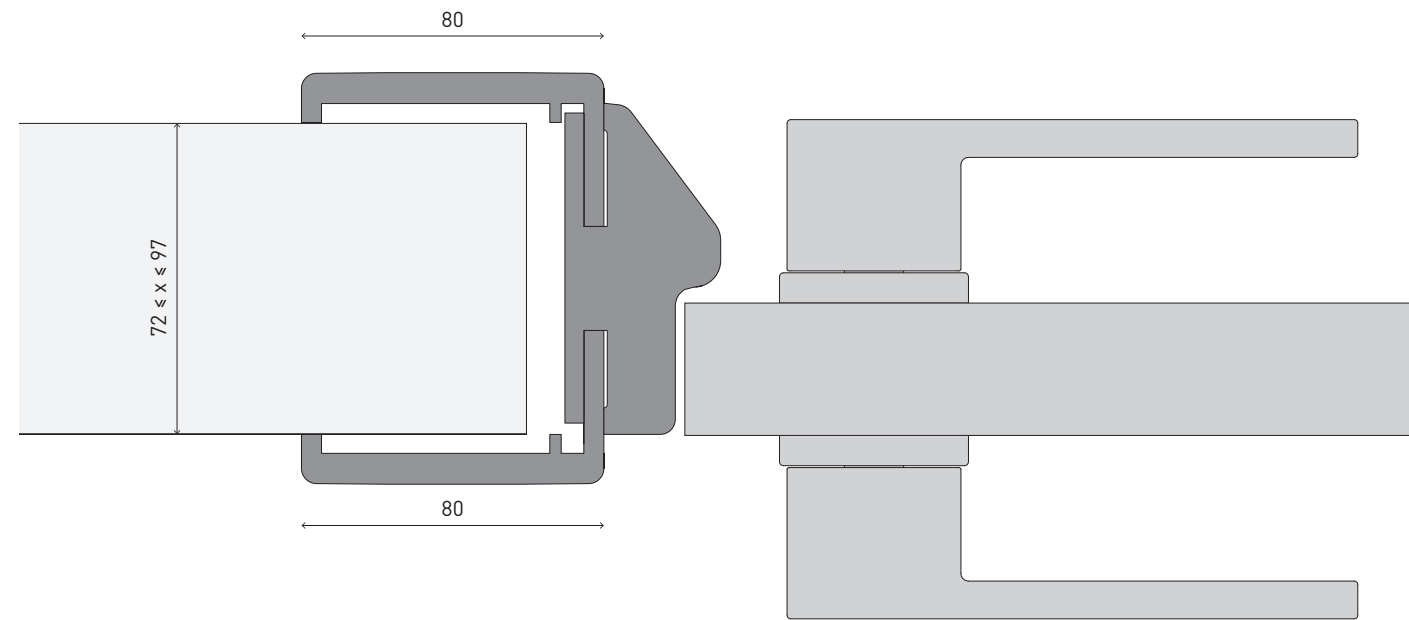

[*]
Ru. — Для двухстворчатых дверей монтаж ручек на обе створки на выбор клиента
En. — For double leaf door, handle installation for both leaves - of a client`s choice

Ru. — Горизонтальное сечение дверной створки с коробом Original для стен со стандартной шириной
 En. — Horizontal cross section of a door leaf with a doorframe Original, for standart width walls