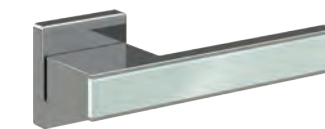

Ru. — Ручка Iris. Ручка стандартная, поставляемая на двери коллекции Rainbow. Подробнее см в главе Ручки на странице 317
En. — Iris handle. Standart handle for collection Rainbow doors. More information in section Handles on page 317

[*]
Ru. — Хром глянец
En. — Glossy Chrome

Ru. — Ручка Iris. Ручка стандартная, поставляемая на двери коллекции Rainbow. Подробнее см в главе Ручки на странице 317
En. — Iris handle. Standart handle for collection Rainbow doors. More information in section Handles on page 317

Ru. — Хром сатинато
En. — Matt Aluminum

Ru. — Предлагаемые альтернативные ручки
En. — Available handles option

DIAMOND