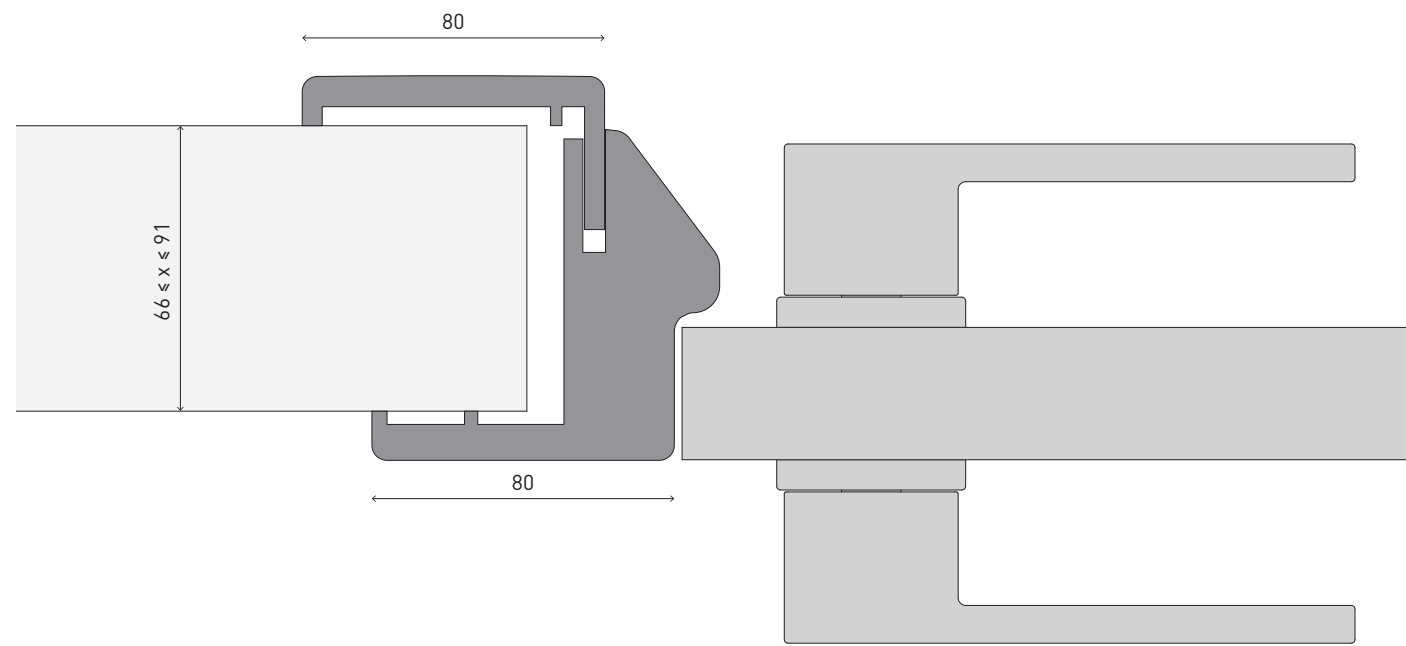

Ru. — Горизонтальное сечение дверной створки с коробом Моноблок для стен со стандартной шириной
En. — Horizontal cross section of a door leaf with a doorframe Monoblock, for standart width walls