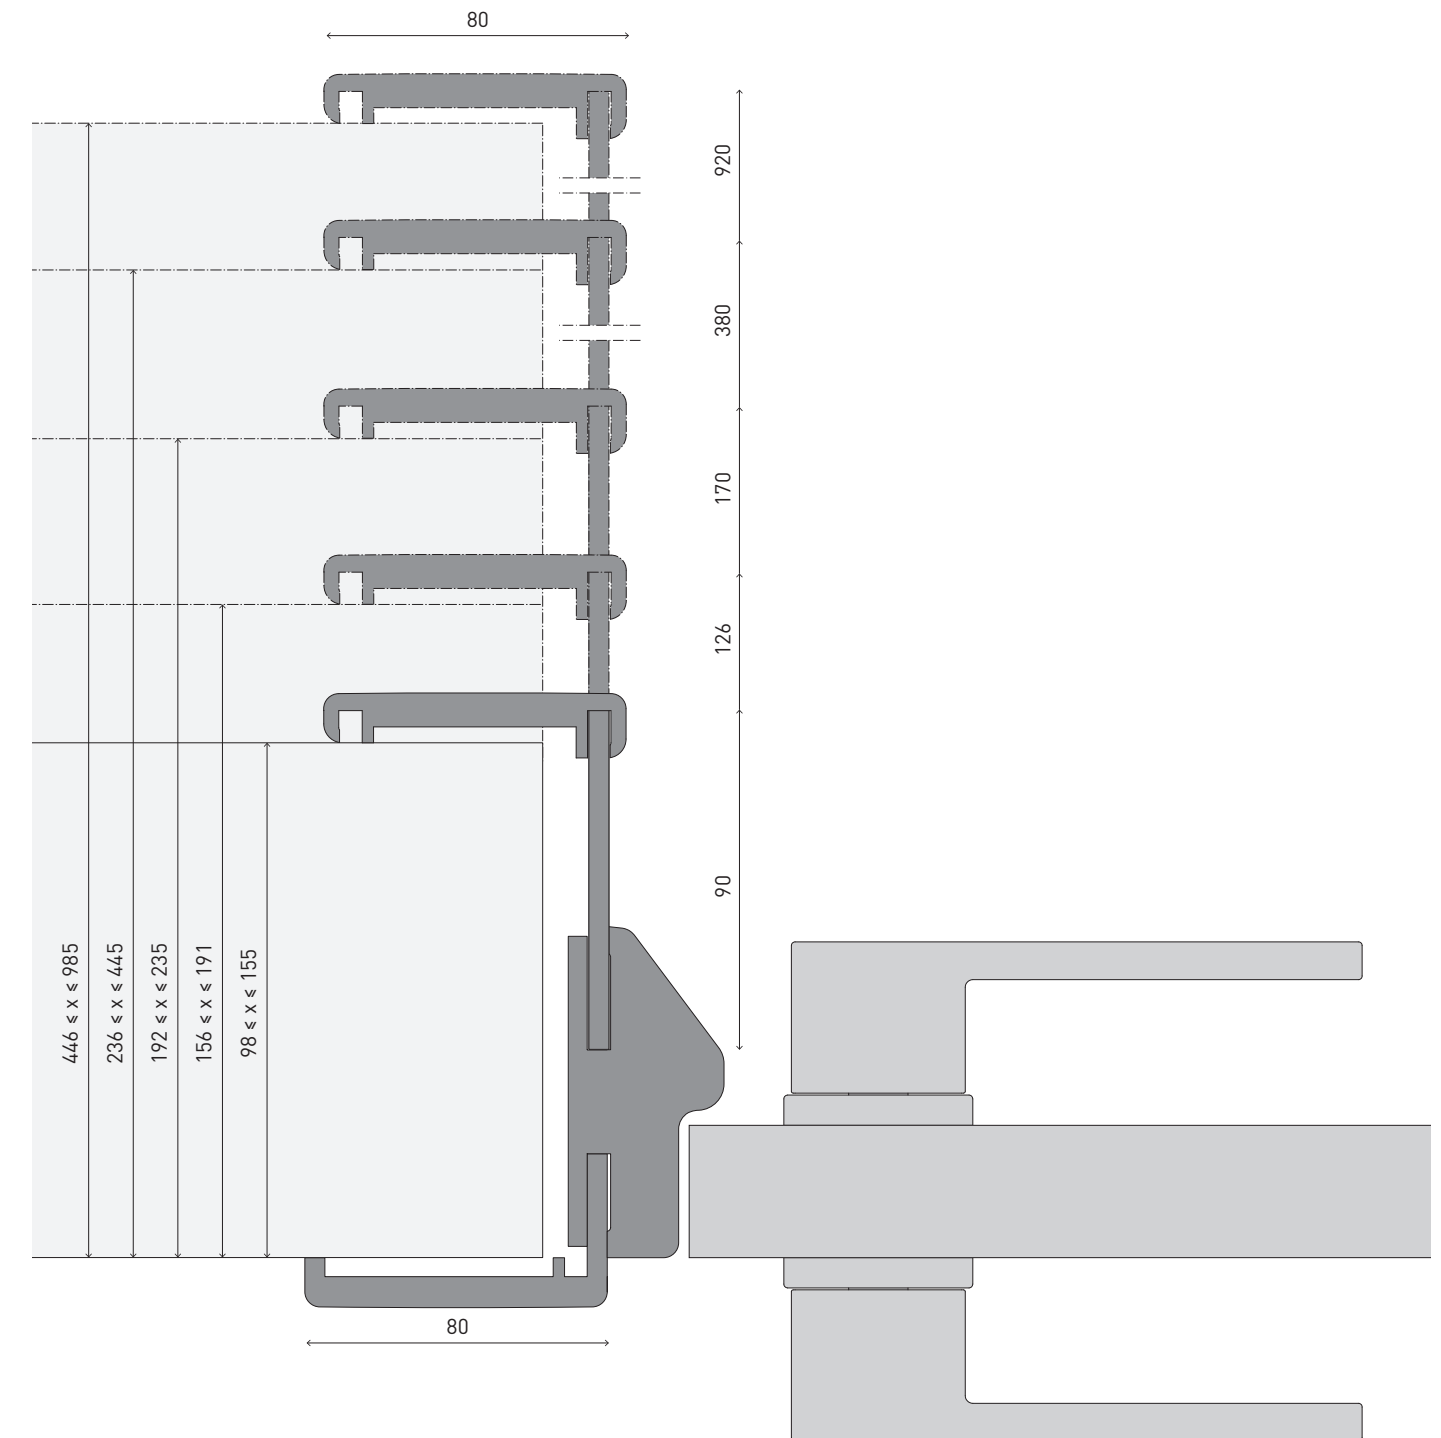

Scale 1:2

Unit mm

Ru. — Короб Original с доборным профилем для стен с нестандартной шириной
En. — Doorframe Original with overhead panels for non-standart width walls