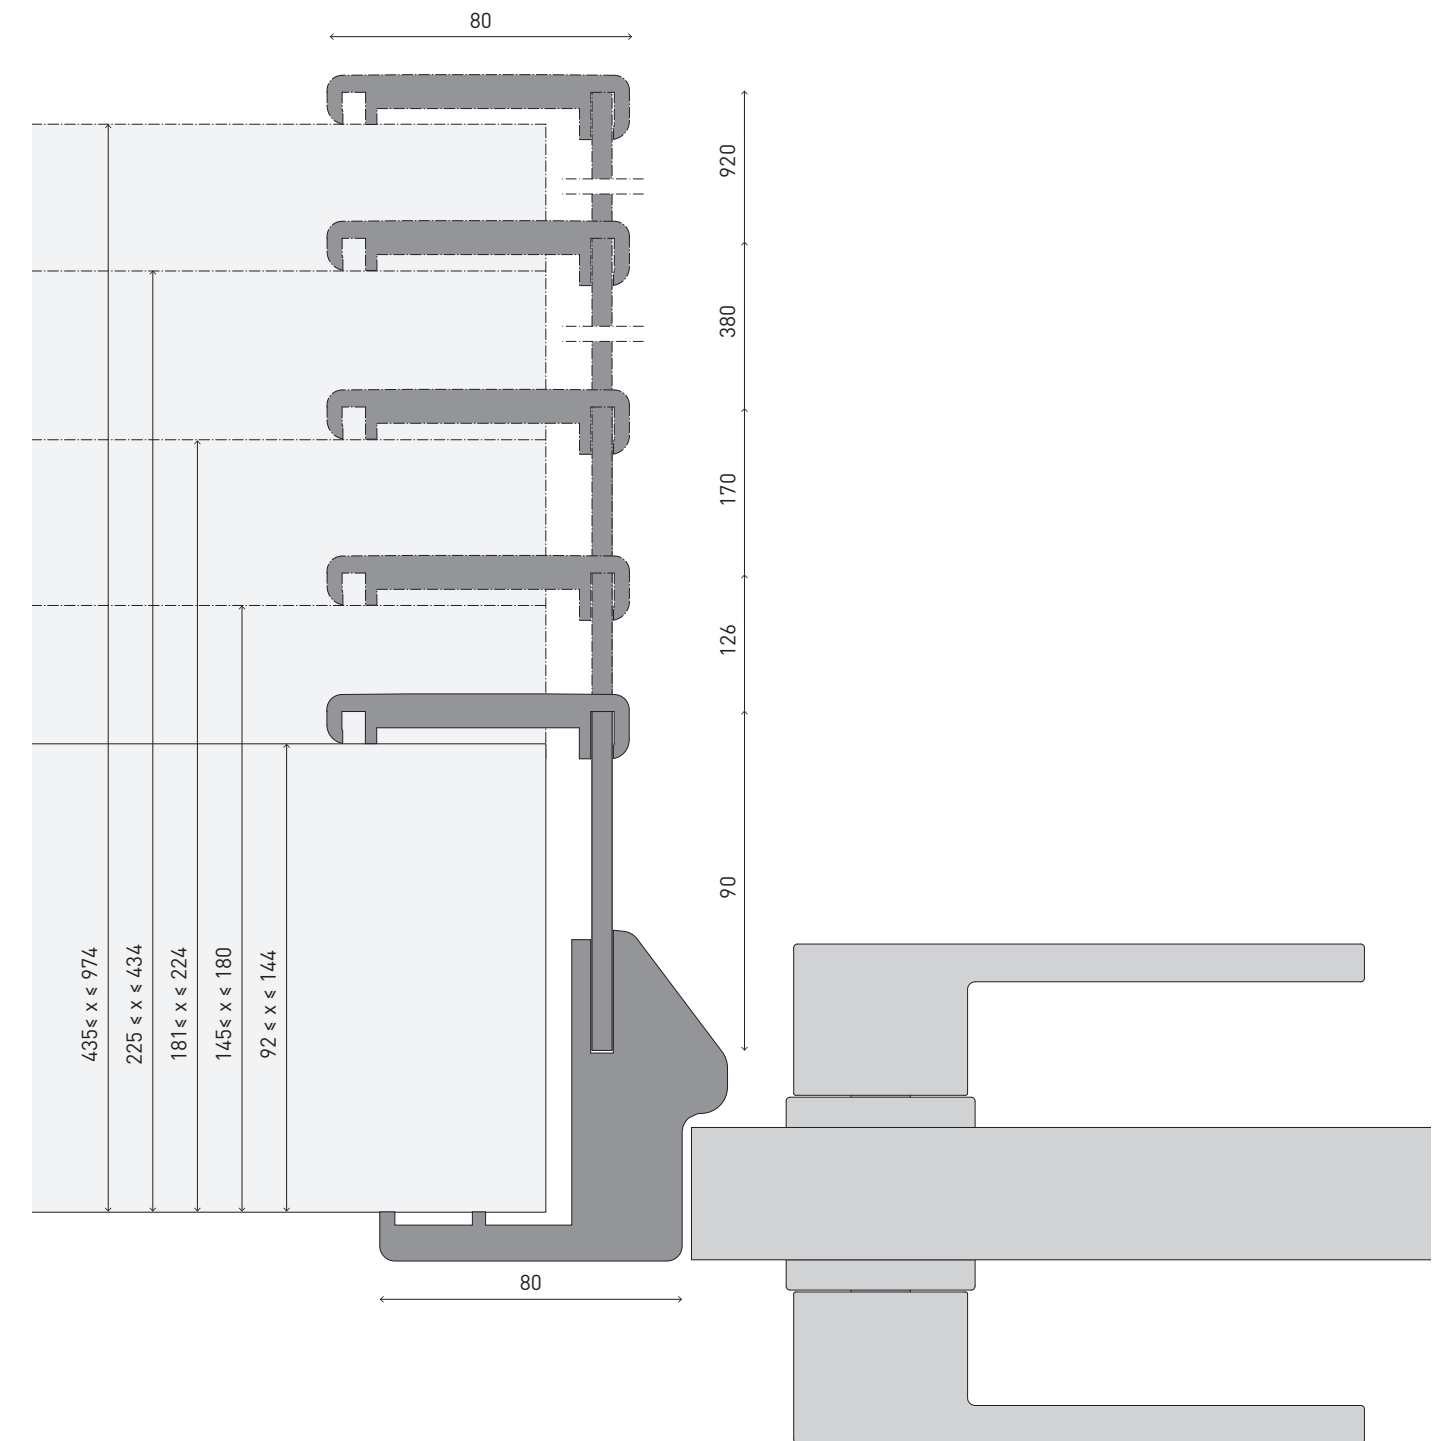

Scale 1:2

Unit mm

Ru. — Короб Моноблок с добрым профилем для стен с нестандартной шириной
En. — Doorframe Monoblock with overhead panels for non-standart width walls