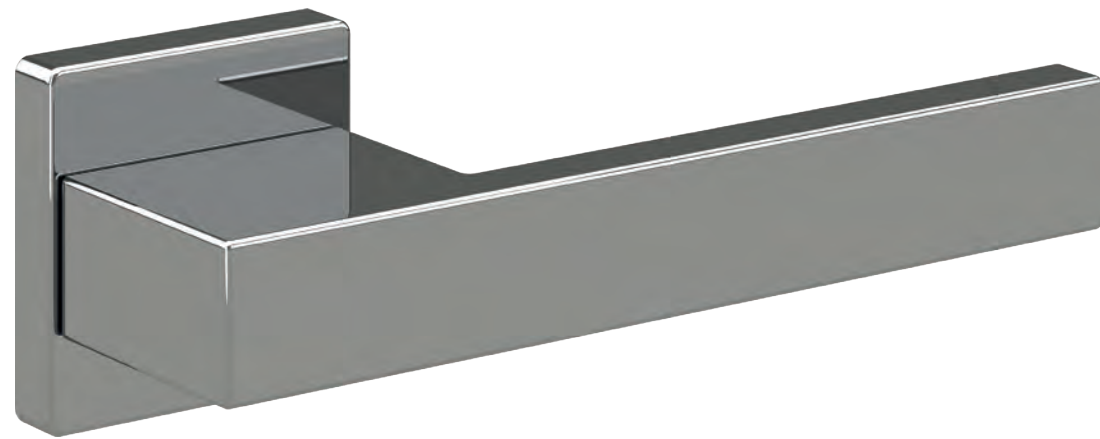

Ru. — Ручка Iris. Ручка стандартная, поставляемая на двери коллекции Rainbow. Подробнее см в главе Ручки на странице 317
En. — Iris handle. Standart handle for collection Rainbow doors. More information in section Handles on page 317